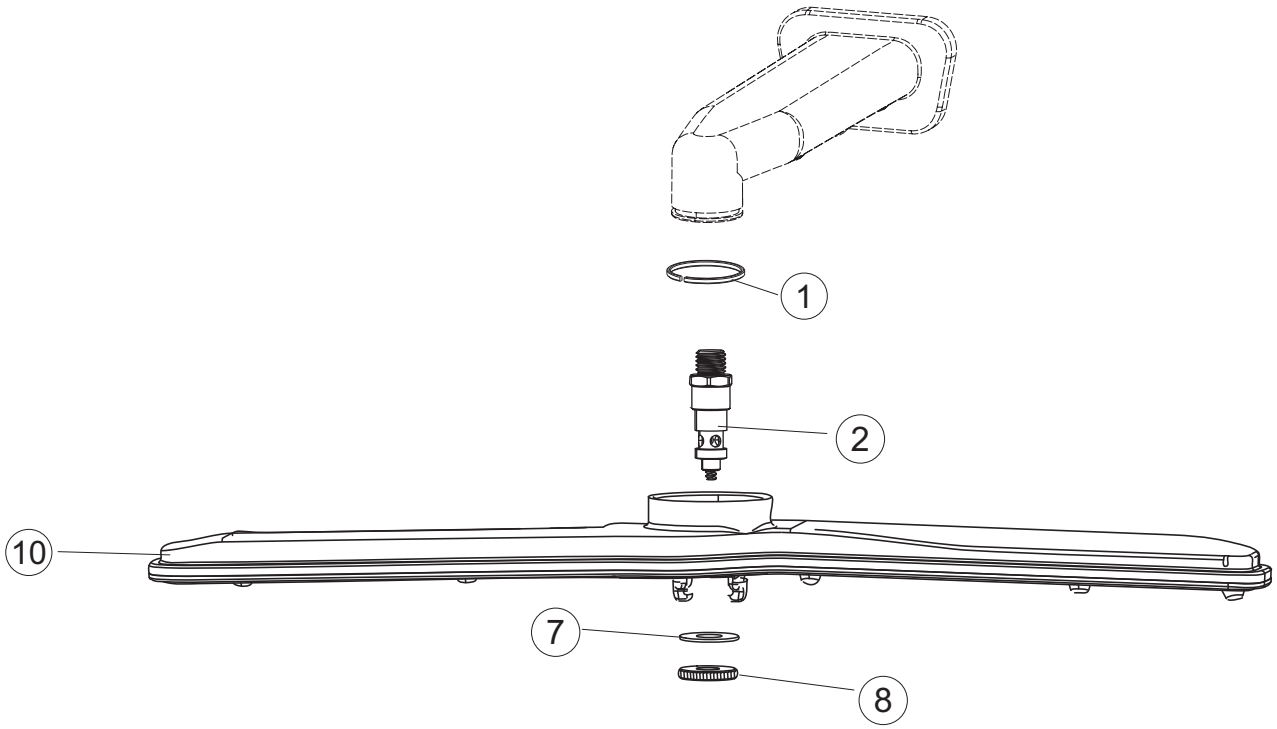

# 6

(\*) Ricambio consigliato.

Pagina	Posizione	Codice ricambio	Vecchio codice	Descrizione
1	1	70749		NON A LISTINO
1	2	927088	CWM7	MAGNETE PER MICROINTERRUTTORE CAPP
1	3	70339		GRUPPO CAPP SQUADRATA ISOLATA COMPLETA
1	4	70210		FERMO LEVA SINISTRA CAPP
1	5	70211		FERMO LEVA DESTRA CAPP
1	7	70094		TUBO PASSA FLAT
1	8	70120		NON A LISTINO
1	9	70192		SUPPORTO MANIGLIONE
1	10	70208		LEVA SX CAPP
1	11	70209		LEVA DX CAPP
1	14	70277		PATTINO
1	15	70092		FLANGIA TUBO
1	17	70031		GANCIO DI REGOLAZIONE MOLLE CAPP
1	18	926108	CMT520	MOLLA ACCIAIO A TRAZIONE PER LAVASTOVI-
1	19	926009	DAG332	GANCIO DI REGOLAZIONE MOLLE CAPP
1	20	K70365		KIT SOSTITUZIONE GUIDA CAPP
1	21	70998		DISTANZIALE
1	22	70036		SUPPORTO SINISTRO
1	23	70035		SUPPORTO DESTRO
1	24	70255		TELAIO PORTACESTO
1	25	70019		STAFFA DI SUPPORTO MOLLE
1	26	70072		PANNELLO LATERALE DESTRO
1	27	70071		PANNELLO LATERALE SINISTRO
1	28	41042	C.41042	TAMPONE ADESIVO
1	29	80078	C.80078	STAFFA SOTTOPIANI GOLD PG FINITO
1	30	70379		PANNELLO ANTERIORE
1	31	73100		PIEDE
1	32	70265		CAVALLETTO
1	33	70250		SPONDA PORTACESTI
1	34	80871		MICRO MAGNETICO
1	35	70300		STAFFA DI TERRA MANIGLIONE
2	1	70503		PANNELLO ASPIRAZIONE VAPORI COMPLETO