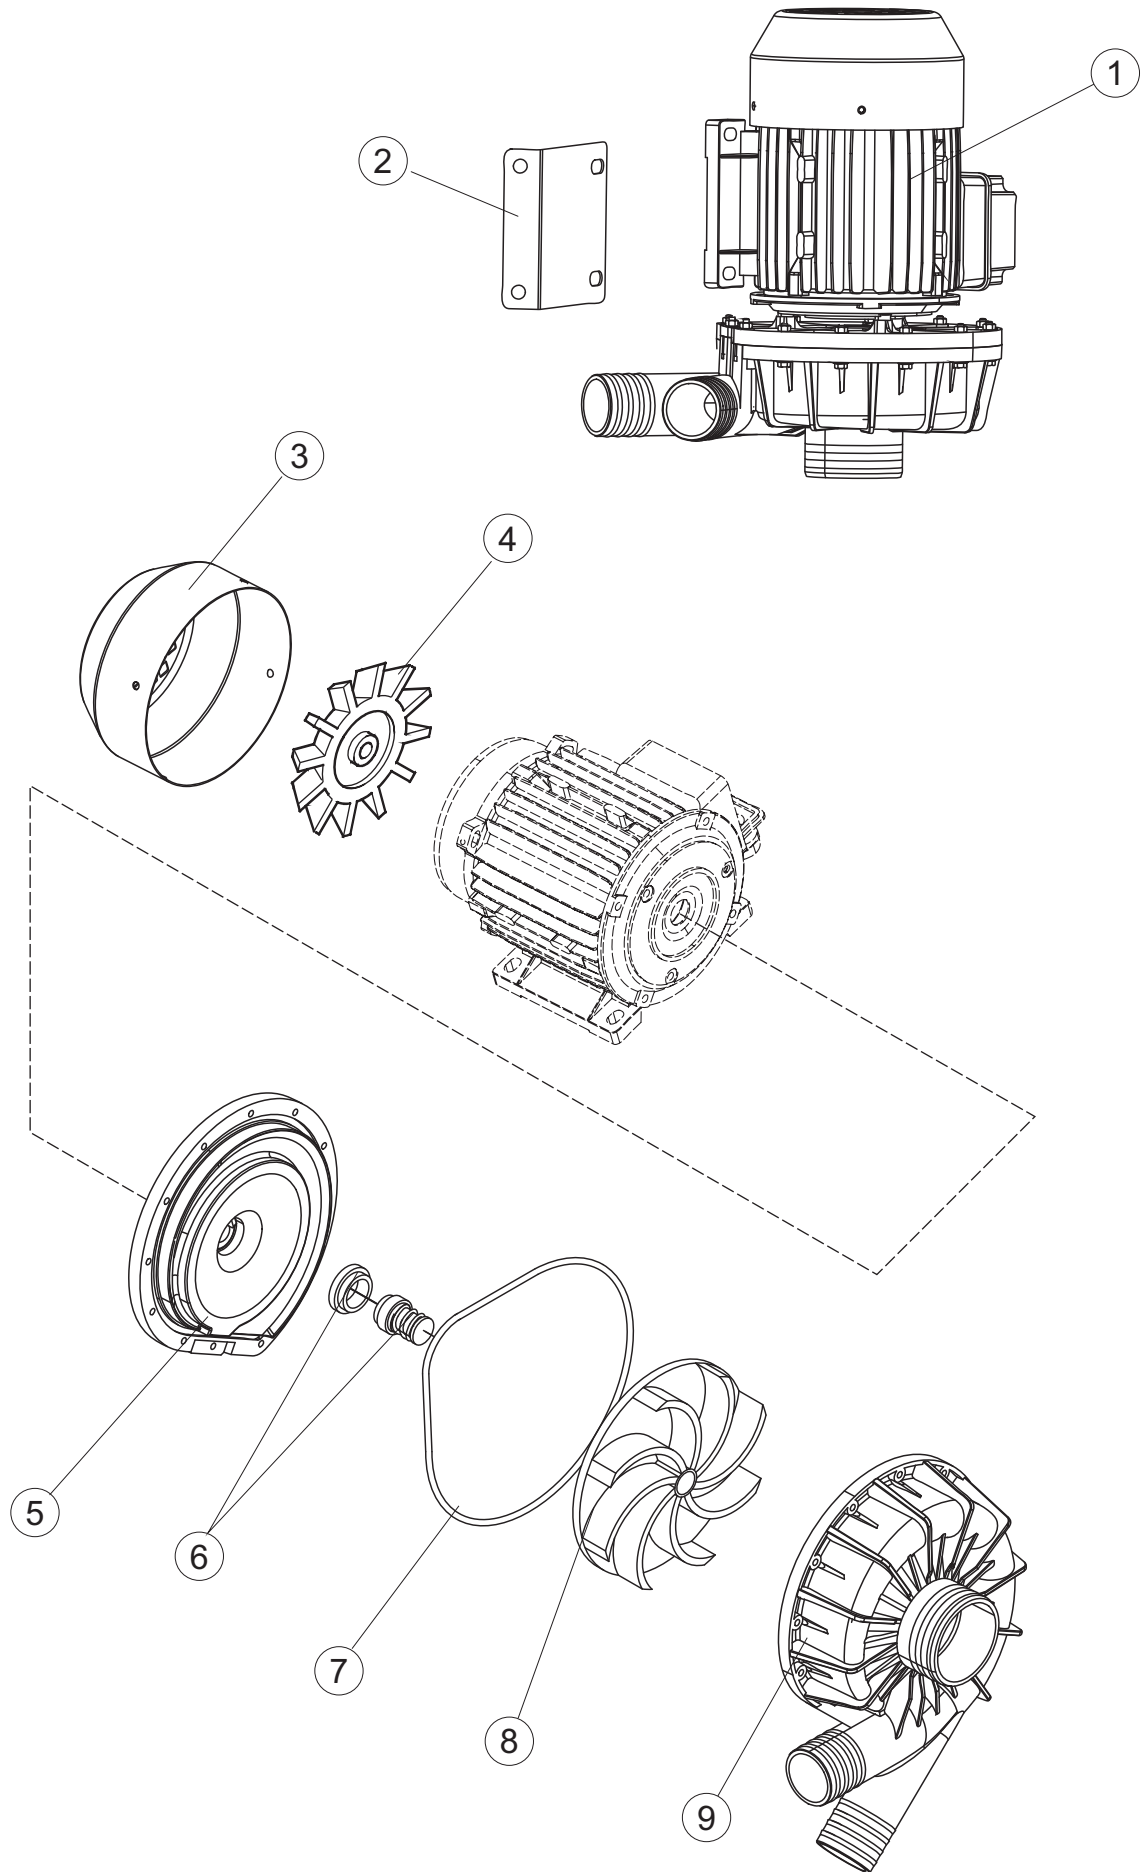

# 6

(\*) Ricambio consigliato.

Pagina	Posizione	Codice ricambio	Vecchio codice	Descrizione
1	1	70749		NON A LISTINO
1	2	927088	CWM7	MAGNETE PER MICROINTERRUTTORE CAPP
1	3	70339		GRUPPO CAPP SQUADRATA ISOLATA COMPLETA
1	4	70210		FERMO LEVA SINISTRA CAPP
1	5	70211		FERMO LEVA DESTRA CAPP
1	7	70094		TUBO PASSA FLAT
1	8	70120		NON A LISTINO
1	9	70192		SUPPORTO MANIGLIONE
1	10	70208		LEVA SX CAPP
1	11	70209		LEVA DX CAPP
1	14	70277		PATTINO
1	15	70092		FLANGIA TUBO
1	17	70031		GANCIO DI REGOLAZIONE MOLLE CAPP
1	18	926108	CMT520	MOLLA ACCIAIO A TRAZIONE PER LAVASTOVI-
1	19	926009	DAG332	GANCIO DI REGOLAZIONE MOLLE CAPP
1	20	K70365		KIT SOSTITUZIONE GUIDA CAPP
1	21	70998		DISTANZIALE
1	22	70036		SUPPORTO SINISTRO
1	23	70035		SUPPORTO DESTRO
1	24	70255		TELAIO PORTACESTO
1	25	70019		STAFFA DI SUPPORTO MOLLE
1	26	70072		PANNELLO LATERALE DESTRO
1	27	70071		PANNELLO LATERALE SINISTRO
1	28	41042	C.41042	TAMPONE ADESIVO
1	29	80078	C.80078	STAFFA SOTTOPIANI GOLD PG FINITO
1	30	70379		PANNELLO ANTERIORE
1	31	73100		PIEDE
1	32	70265		CAVALLETTO
1	33	70250		SPONDA PORTACESTI
1	34	80871		MICRO MAGNETICO
1	35	70300		STAFFA DI TERRA MANIGLIONE
2	1	70503		PANNELLO ASPIRAZIONE VAPORI COMPLETO