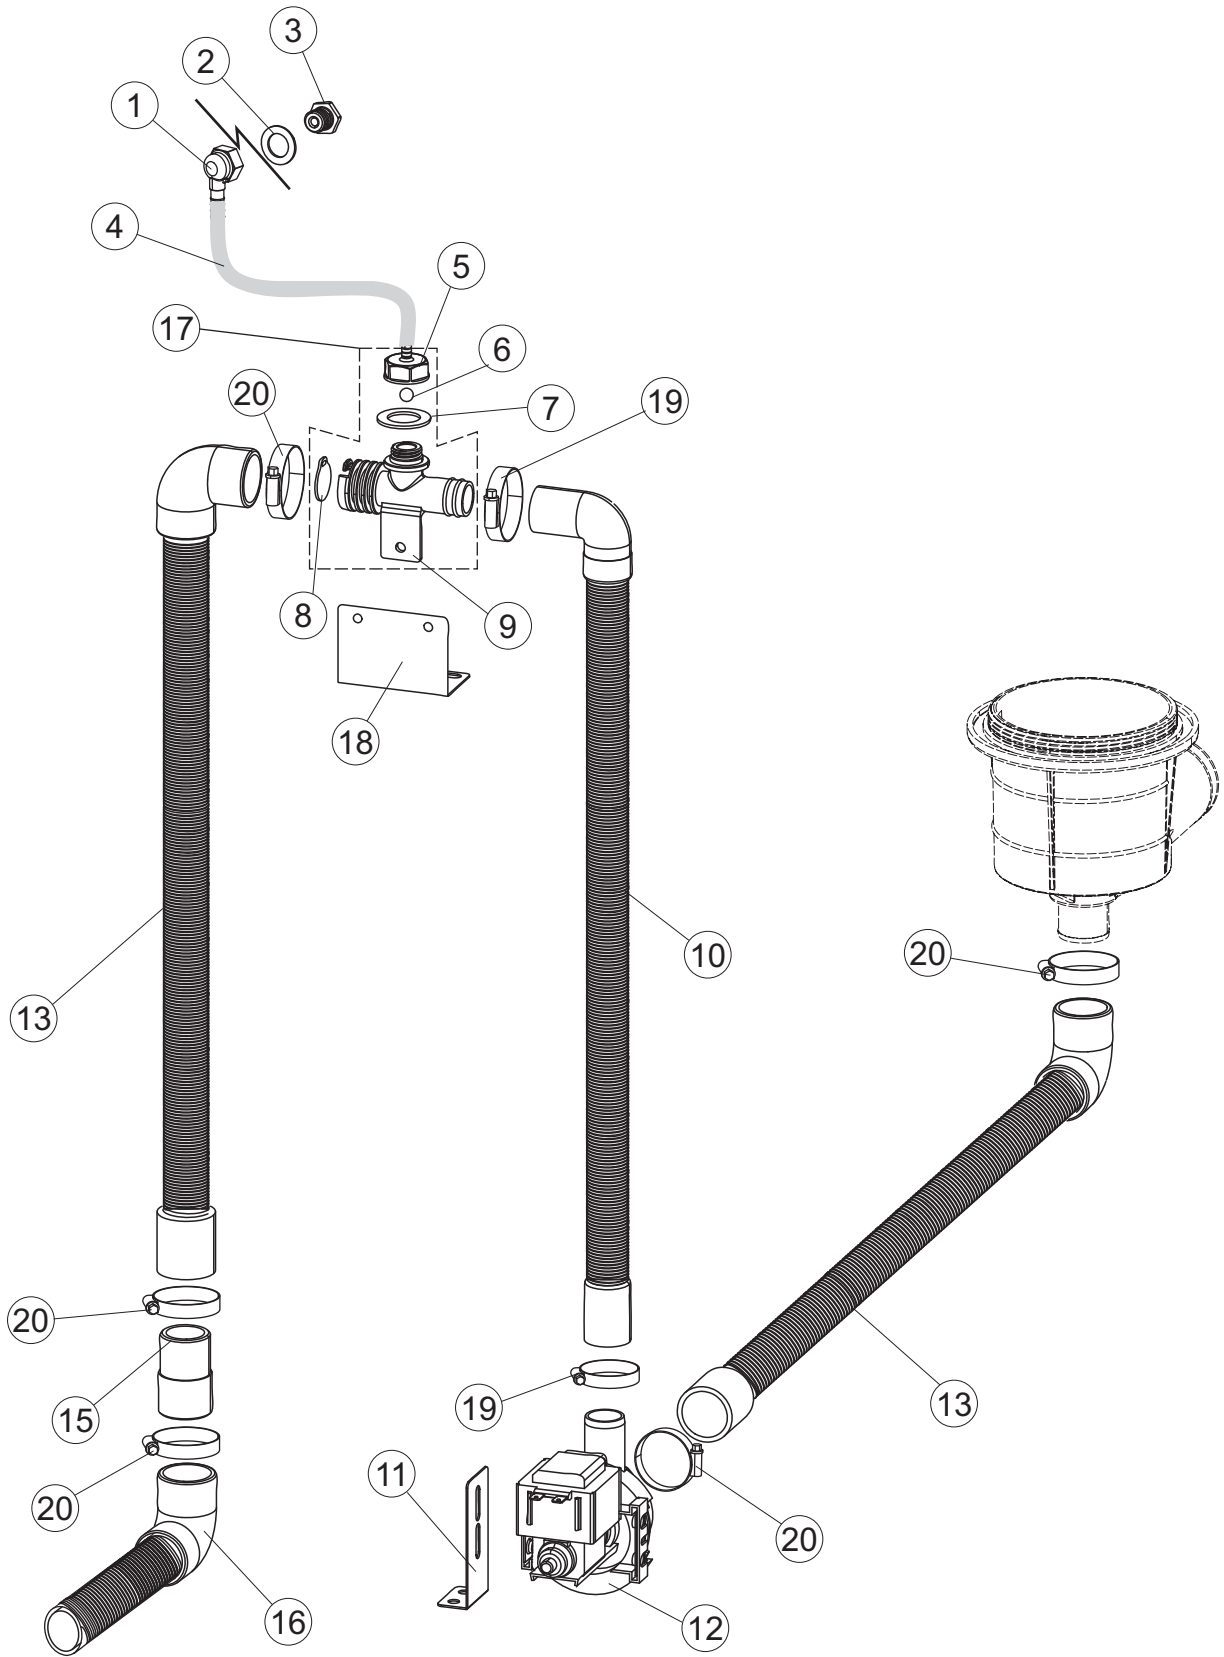

# 6

(\*) Ricambio consigliato.

Pagina	Posizione	Codice ricambio	Vecchio codice	Descrizione
1	1	70749		NON A LISTINO
1	2	927088	CWM7	MAGNETE PER MICROINTERRUTTORE CAPP
1	3	70339		GRUPPO CAPP SQUADRATA ISOLATA COMPLETA
1	4	70210		FERMO LEVA SINISTRA CAPP
1	5	70211		FERMO LEVA DESTRA CAPP
1	7	70094		TUBO PASSA FLAT
1	8	70120		NON A LISTINO
1	9	70192		SUPPORTO MANIGLIONE
1	10	70208		LEVA SX CAPP
1	11	70209		LEVA DX CAPP
1	14	70277		PATTINO
1	15	70092		FLANGIA TUBO
1	17	70031		GANCIO DI REGOLAZIONE MOLLE CAPP
1	18	926108	CMT520	MOLLA ACCIAIO A TRAZIONE PER LAVASTOVI-
1	19	926009	DAG332	GANCIO DI REGOLAZIONE MOLLE CAPP
1	20	K70365		KIT SOSTITUZIONE GUIDA CAPP
1	21	70998		DISTANZIALE
1	22	70036		SUPPORTO SINISTRO
1	23	70035		SUPPORTO DESTRO
1	24	70255		TELAIO PORTACESTO
1	25	70019		STAFFA DI SUPPORTO MOLLE
1	26	70072		PANNELLO LATERALE DESTRO
1	27	70071		PANNELLO LATERALE SINISTRO
1	28	41042	C.41042	TAMPONE ADESIVO
1	29	80078	C.80078	STAFFA SOTTOPIANI GOLD PG FINITO
1	30	70379		PANNELLO ANTERIORE
1	31	73100		PIEDE
1	32	70265		CAVALLETTO
1	33	70250		SPONDA PORTACESTI
1	34	80871		MICRO MAGNETICO
1	35	70300		STAFFA DI TERRA MANIGLIONE
2	1	70503		PANNELLO ASPIRAZIONE VAPORI COMPLETO