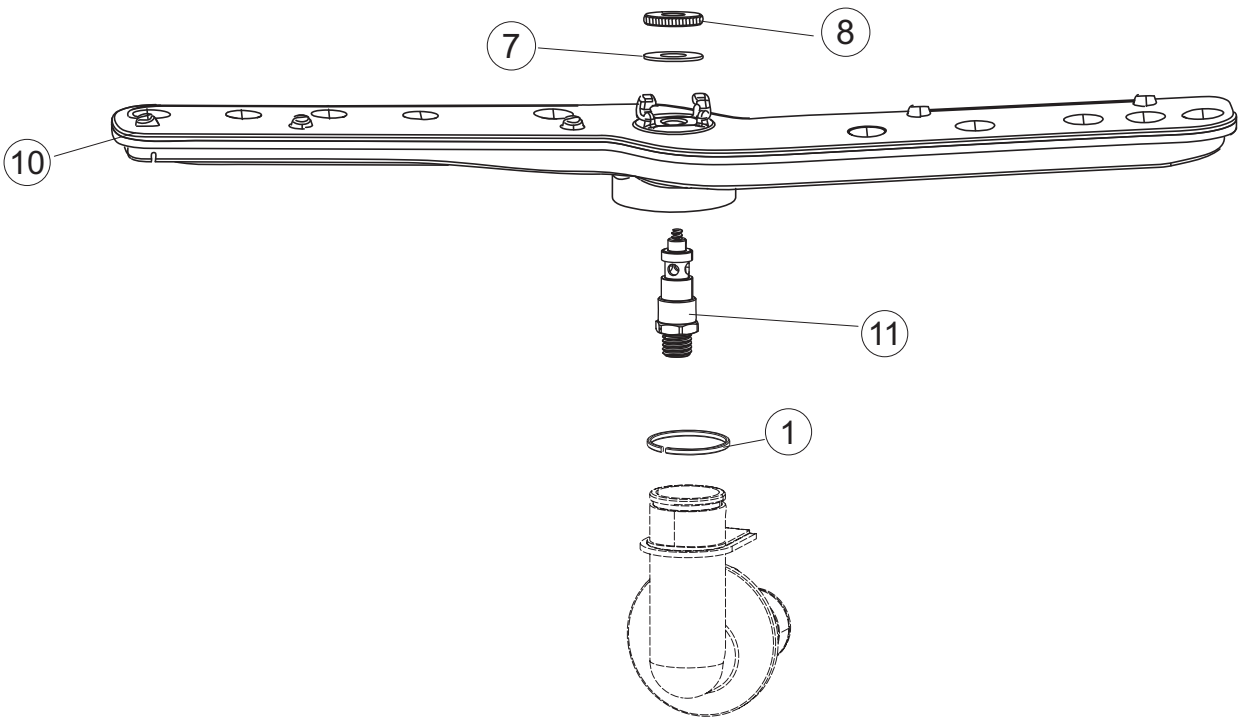

# 6

(\*) Ricambio consigliato.

Pagina	Posizione	Codice ricambio	Vecchio codice	Descrizione
1	1	70749		NON A LISTINO
1	2	927088	CWM7	MAGNETE PER MICROINTERRUTTORE CAPP
1	3	70339		GRUPPO CAPP SQUADRATA ISOLATA COMPLETA
1	4	70210		FERMO LEVA SINISTRA CAPP
1	5	70211		FERMO LEVA DESTRA CAPP
1	7	70094		TUBO PASSA FLAT
1	8	70120		NON A LISTINO
1	9	70192		SUPPORTO MANIGLIONE
1	10	70208		LEVA SX CAPP
1	11	70209		LEVA DX CAPP
1	14	70277		PATTINO
1	15	70092		FLANGIA TUBO
1	17	70031		GANCIO DI REGOLAZIONE MOLLE CAPP
1	18	926108	CMT520	MOLLA ACCIAIO A TRAZIONE PER LAVASTOVI-
1	19	926009	DAG332	GANCIO DI REGOLAZIONE MOLLE CAPP
1	20	K70365		KIT SOSTITUZIONE GUIDA CAPP
1	21	70998		DISTANZIALE
1	22	70036		SUPPORTO SINISTRO
1	23	70035		SUPPORTO DESTRO
1	24	70255		TELAIO PORTACESTO
1	25	70019		STAFFA DI SUPPORTO MOLLE
1	26	70072		PANNELLO LATERALE DESTRO
1	27	70071		PANNELLO LATERALE SINISTRO
1	28	41042	C.41042	TAMPONE ADESIVO
1	29	80078	C.80078	STAFFA SOTTOPIANI GOLD PG FINITO
1	30	70379		PANNELLO ANTERIORE
1	31	73100		PIEDE
1	32	70265		CAVALLETTO
1	33	70250		SPONDA PORTACESTI
1	34	80871		MICRO MAGNETICO
1	35	70300		STAFFA DI TERRA MANIGLIONE
2	1	70503		PANNELLO ASPIRAZIONE VAPORI COMPLETO